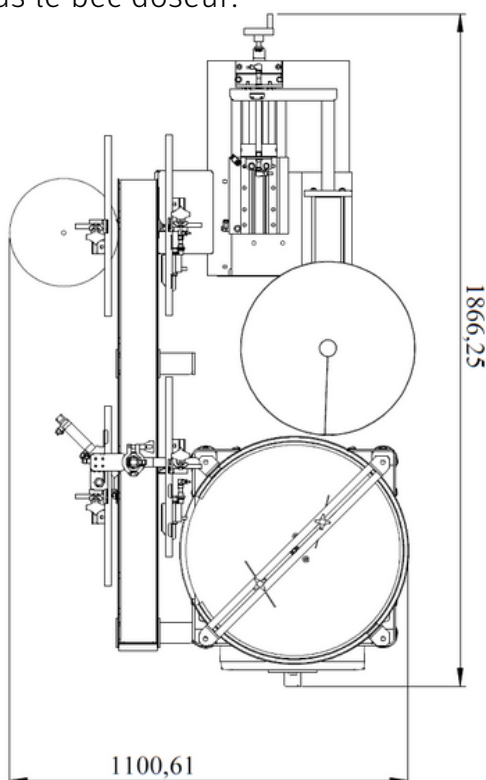

DOSEUSE AUTOMATIQUE MiniDosAix

*Nouveauté
2023*

Description

Placez les pots vides sur la table tournante et récupérez-les pleins ! La doseuse MiniDosAix assure un remplissage automatique, précis et propre ! Simple d'utilisation et très compacte, la position basse de la trémie (1,2m) lui confère un chargement à hauteur d'homme.

Fonctionnement

La table tournante stocke les pots vides et alimente la doseuse. Le remplissage s'enclenche seulement quand un pot se trouve sous le bec doseur.

La MiniDosAix, A l'achat ou à la location !

Compacte et Ergonomique.

Chargement de trémie facile à 1,2m.

Remplissage jusqu'au dernier pot sans perte de produit.

Cadence adaptable à votre besoin.

Mode de lavage intégré.

Dimensions : 1,9 m x 1,1m.

Alim 220V - air :5 bar.